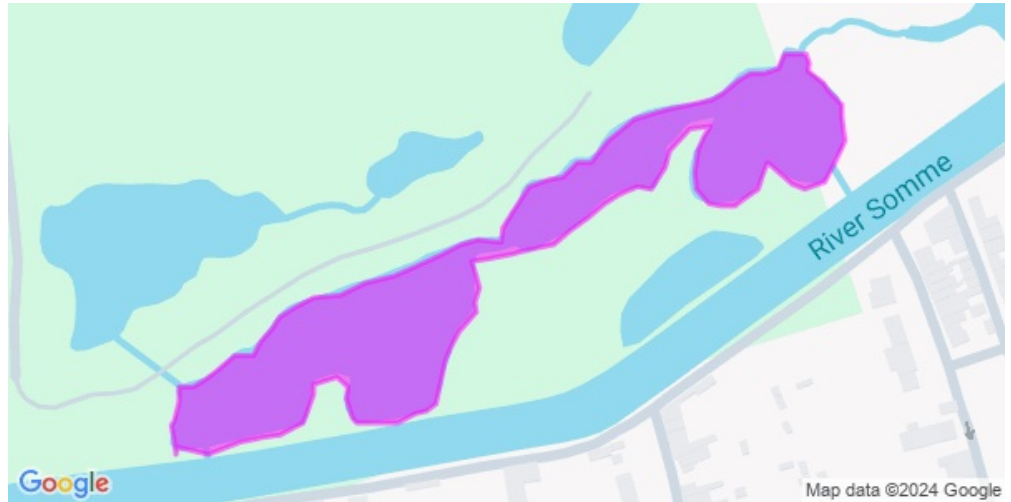

<http://fouilloy.jimdo.com> (<http://fouilloy.jimdo.com>)

Fiche Parcours

Etang Julien 2

Ce parcours est réciprocaire.

Type de parcours : étang

Catégorie : 2ème catégorie

Surface : 1 Ha

Type(s) de pêche :

Pêche à la carpe de jour

- Berge gauche
- Berge droite
- Berge gauche et berge droite
- Étang

Fonctionnement du parcours (soumis aux périodes d'ouvertures spécifiques)

Document non contractuel