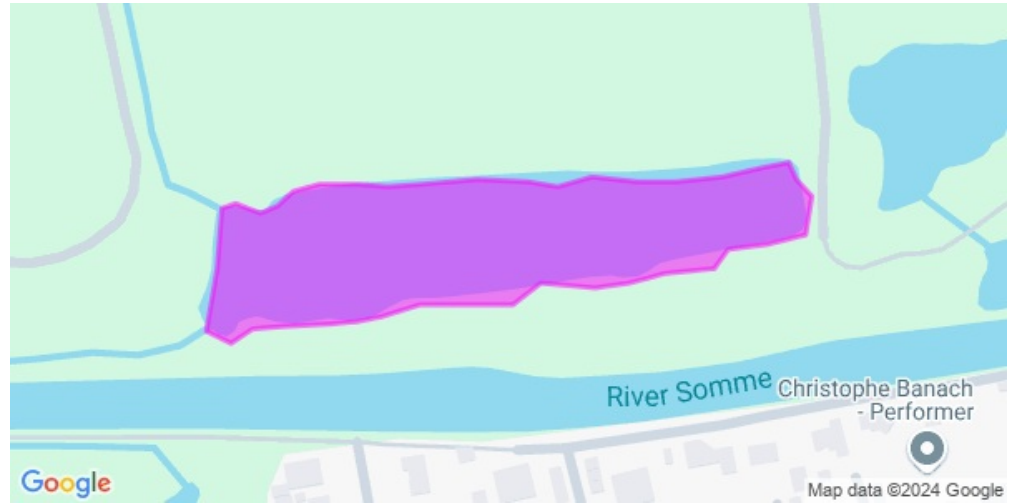

<http://fouilloy.jimdo.com> (<http://fouilloy.jimdo.com>)

Fiche Parcours

Étang de la Neuve

Ce parcours est réciprocaire.

Type de parcours : étang

Catégorie : 2ème catégorie

Surface : 1.5 Ha

Type(s) de pêche :

 Pêche à la carpe de jour

-  Berge gauche
-  Berge droite
-  Berge gauche et berge droite
-  Étang

Condition de pêche

Ce règlement complète le règlement de l'AAPPMA et l'arrêté préfectoral annuel PÊCHE.

Nouvel étang de l' AAPPMA de Fouilloy