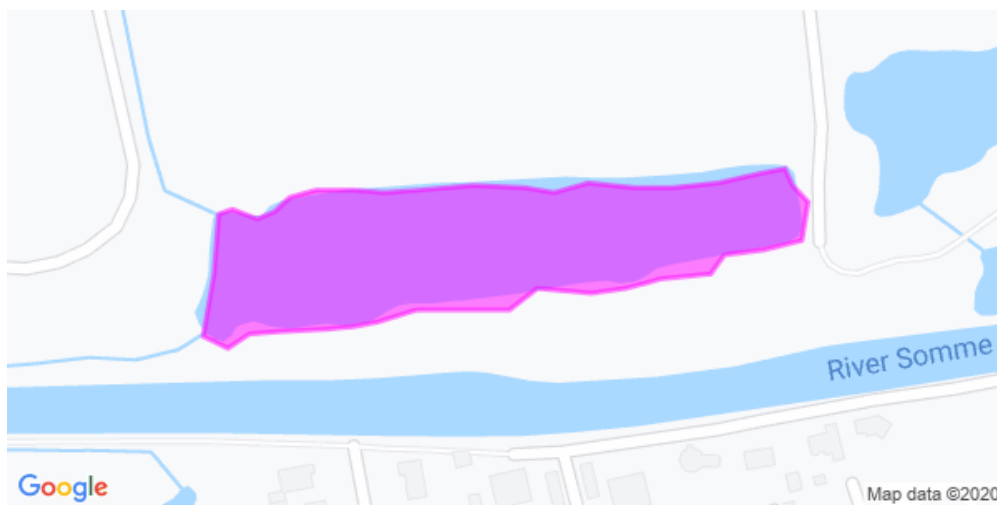

Etang de la Neuve

Ce parcours est réciprocaire.

Type de parcours : étang

Catégorie : 2ème catégorie

Surface : 1,5 Ha

Type(s) de pêche :

-  Pêche aux blancs
-  Pêche aux carnassiers
-  Pêche à la carpe de jour

-  Berge gauche
-  Berge droite
-  Berge gauche et berge droite
-  Étang

Condition de pêche

Ce règlement complète le règlement de l'AAPPMA et l'arrêté préfectoral annuel PÊCHE.
Nouvel étang de l' AAPPMA de Fouilloy