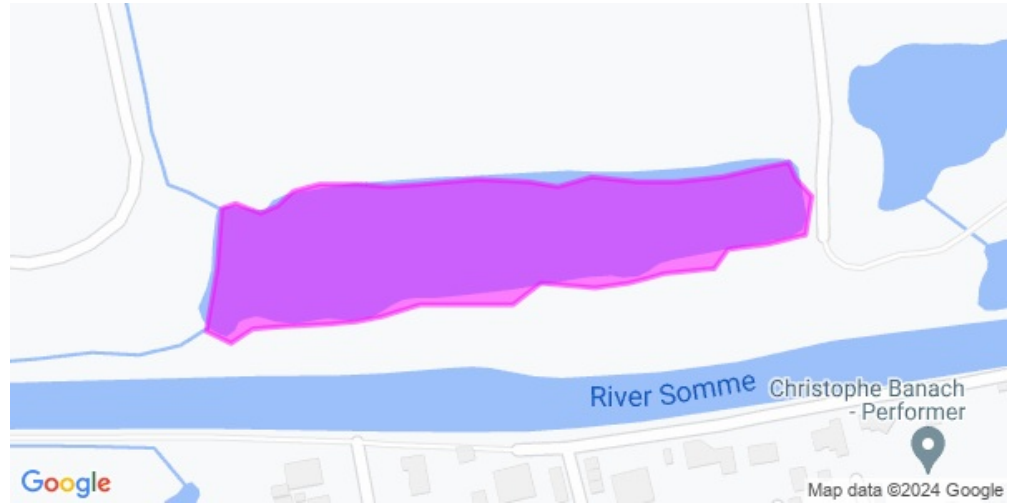

<http://fouilloy.jimdo.com> (<http://fouilloy.jimdo.com>)

Fiche Parcours

Étang de la Neuve

Ce parcours est réciprocaire.

Type de parcours : étang

Catégorie : 2ème catégorie

Surface : 1.5 Ha

Type(s) de pêche :

Pêche à la carpe de jour

- Berge gauche
- Berge droite
- Berge gauche et berge droite
- Étang

Condition de pêche

Ce règlement complète le règlement de l'AAPPMA et l'arrêté préfectoral annuel PÊCHE.

Nouvel étang de l' AAPPMA de Fouilloy