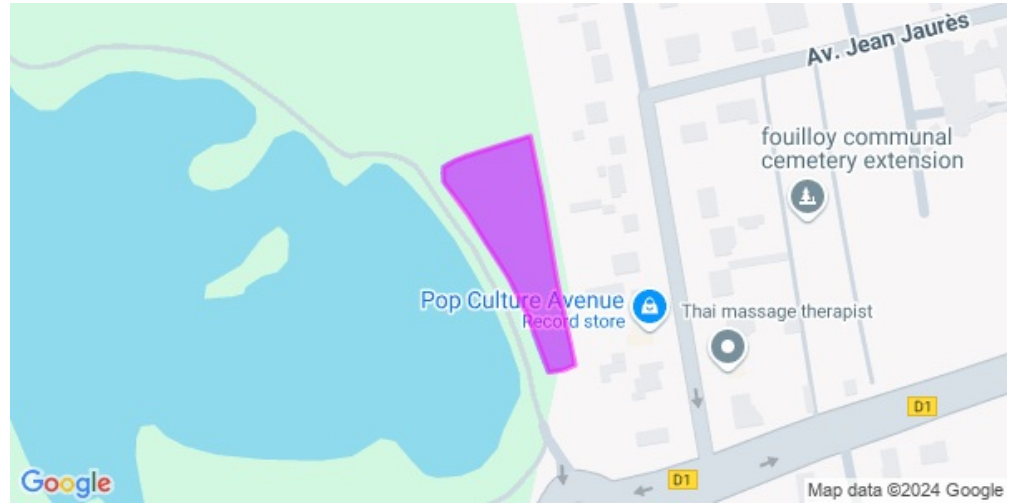

FOUILLOY

La Vandoise Fouilloysienne

14, rue Jules Lardière - Mairie de Fouilloy - 80800 FOUILLOY

Tél. : 03-22-48-00-12 (tel:03-22-48-00-12) - Email : alain.viltard@peche80.com (mailto: alain.viltard@peche80.com)

<http://fouilloy.jimdo.com> (<http://fouilloy.jimdo.com>)

Fiche Parcours

Petit étang de Fouilloy

Ce parcours est réciprocaire.

Type de parcours : étang

Catégorie : 2ème catégorie

Surface : 0.29 Ha

Type(s) de pêche :

Pêche à la carpe de jour

- Berge gauche
- Berge droite
- Berge gauche et berge droite
- Étang

Condition de pêche

Ce règlement complète le règlement de l'AAPPMA et l'arrêté préfectoral annuel PÊCHE.

Brochet : 60 cm **Sandre :** 50 cm

Pêche aux carnassiers : 2 cannes autorisées dans les étangs

Poisson mort manié autorisé

Fonctionnement du parcours (soumis aux périodes d'ouvertures spécifiques)

01 janvier -> 31 décembre

• Poissons présents :

Anguille , Brochet , Carpe , Poissons blancs , Sandre

• Techniques de pêche :

Pêche à la carpe de jour , Pêche au coup et à l'anglaise , Pêche au mort manie , Pêche au vif , Pêche en batterie